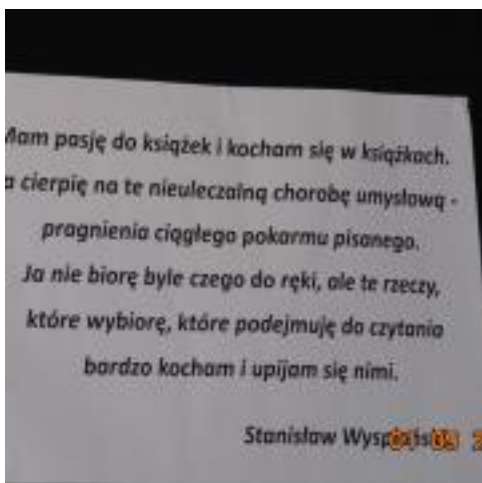

„Wesele” Stanisława Wyspiańskiego w wykonaniu uczniów Szkoły Podstawowej im. Adama Mickiewicza w Skalmierzycach [1]

W roku 2012 zostało zainicjowane publiczne czytanie największych polskich dzieł literackich. W sobotę 2 września w Środowiskowym Domu Opieki Społecznej w Nowych Skalmierzycach po raz szósty odbyło się to niezwykle spotkanie, podczas którego osoby naszego lokalnego społeczeństwa czytały fragmenty dzieła Stanisława Wyspiańskiego „Wesele”. W rolę bohaterów powieści w duetach wcieliili się przedstawiciele władz, nauczyciele, uczniowie i wszyscy miłośnicy tej niezwyklej kampanii. Najmłodszymi uczestnikami Narodowego Czytania w Nowych Skalmierzycach byli uczniowie z naszej szkoły: Michalina Walczak z kl. II, Gabriela Walczak i Adam Wojciechowski z kl. III B, Stanisław Gierz z kl. V oraz Iga Briese z kl. VII. Za swój „czytelniczy profesjonalizm” uczniowie zostali nagrodzeni gromkimi brawami. Udowodnili również, że popularyzację czytelnictwa, dbałości o polszczyznę oraz wzmocnienie poczucia wspólnej tożsamości można kultywować już od najmłodszych lat szkolnych. Wszystkim uczestnikom serdecznie gratulujemy.

1 2

[2]

• [3]

2 3

• [4]

3 1

• [5]

4 0

• [6]

5 1

• [7]

6 1

• [8]

7 1

Source URL:

<https://spskalmierzyce.noweskalmierzyce.pl/pl/news/%E2%80%9Ewesele%E2%80%9D-stanis%C5%82awa-wyspia%C5%84skiego-w-wykonaniu-uczni%C3%B3w-szko%C5%82y-podstawowej-im-adama-mickiewicza-w>